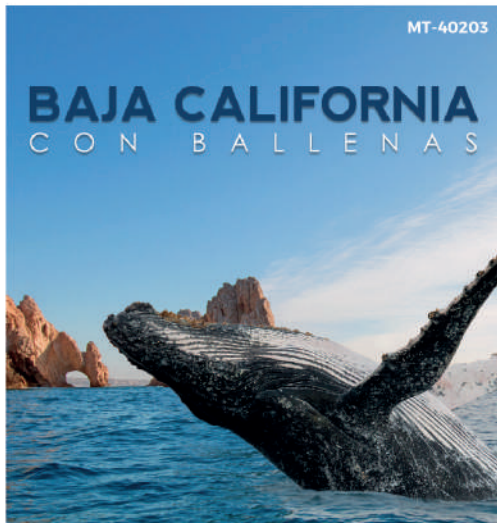

MT-40203

BAJA CALIFORNIA CON BALLENAS

DESDE **13,999** MXN CPL +1,289 IMP. 06 05

SALIDAS 2023: 23 ENE / 06 Y 20 FEB / 06 MAR
LA PAZ - LORETO - TODOS SANTOS
CABO SAN LUCAS